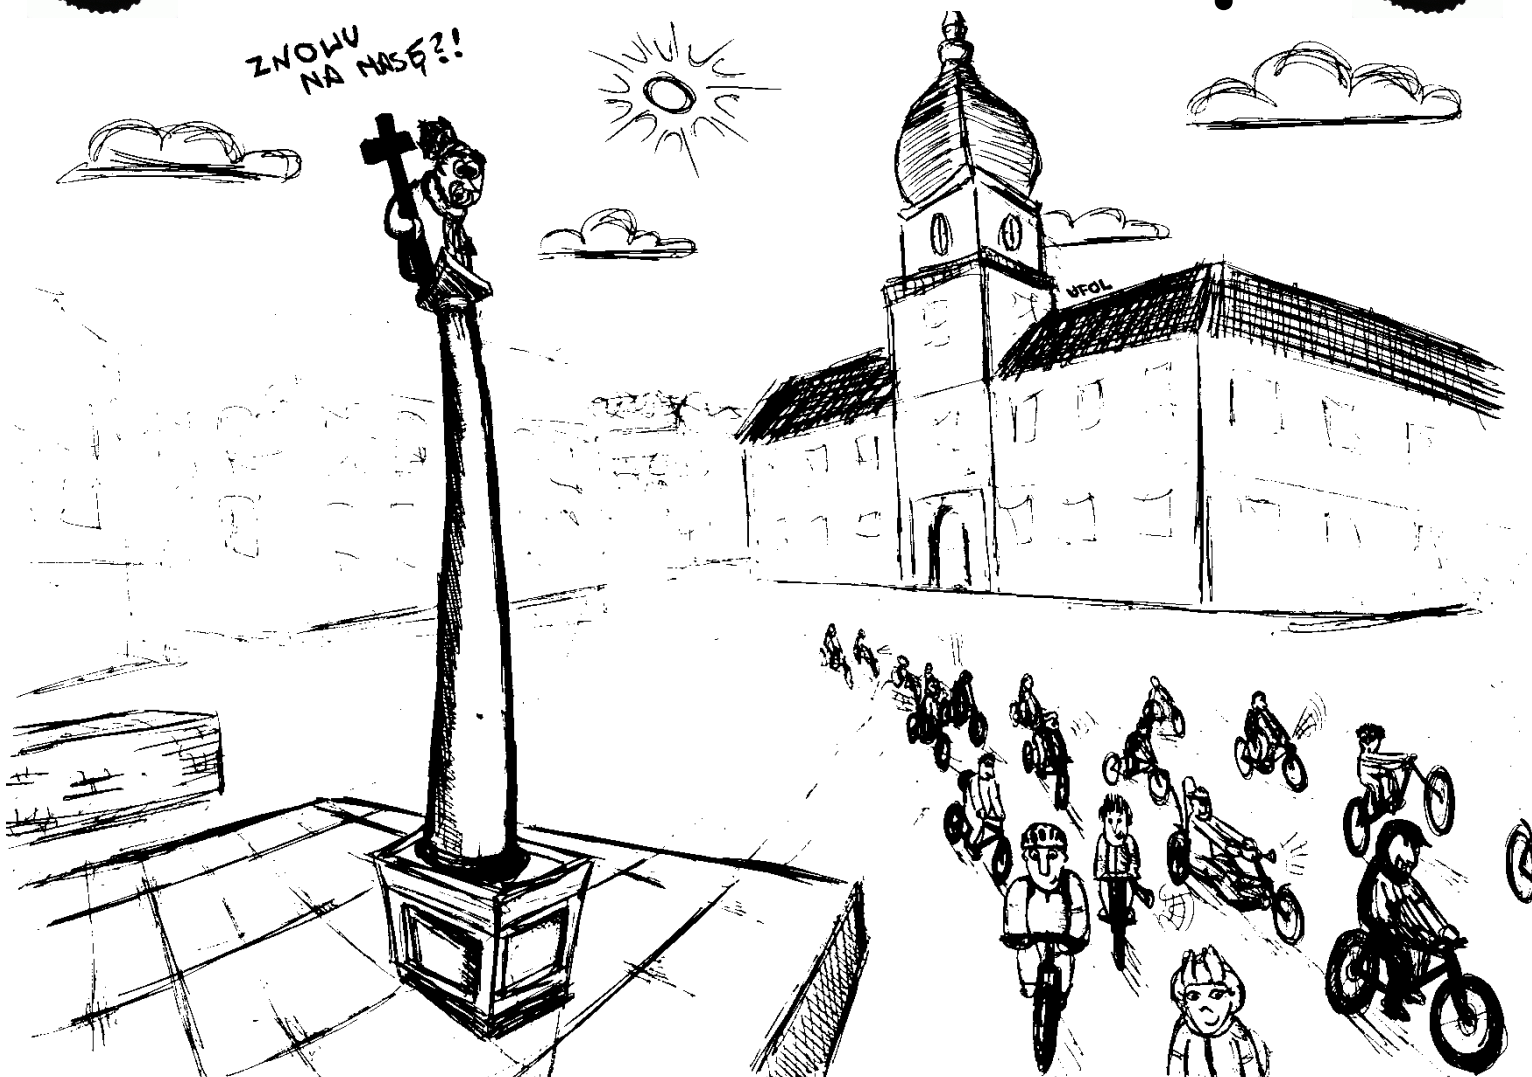

MASA KRYTYCZNA

www.masa.w.pl

ZNOWU
NA MASĘ?!

KAŻDY OSTATNI PIĄTEK MIESIĄCA 18:00 - Plac Zamkowy

MASA KRYTYCZNA jest to comiesięczne, spontaniczne spotkanie rowerzystów. W wielu miastach świata w każdy ostatni piątek miesiąca rowerzyści jeżdżą po zatłoczonych ulicach pokazując swoją obecność. Ma to na celu zwrócenie uwagi władz na konieczność budowy ścieżek rowerowych, bezpiecznych parkingów i innych udogodnień dla rowerzystów. Trasa przejazdu jest ustalana na bieżąco. Podczas Masy Krytycznej jedziemy wolno, aby każdy mógł nadszyc za peletonem. Nie jeździmy po chodnikach, torach tramwajowych czy wysepkach na rondach, w miarę możliwości jedziemy zgodnie z przepisami.

Zaproś znajomych, zabierzcie gwizdki, trąbki i flagi rowerowe. Pamiętajcie o lampkach i dzwonku przy waszych rowerach.

“Dosyć korków samochodowych, dziś jest korek rowerowy”